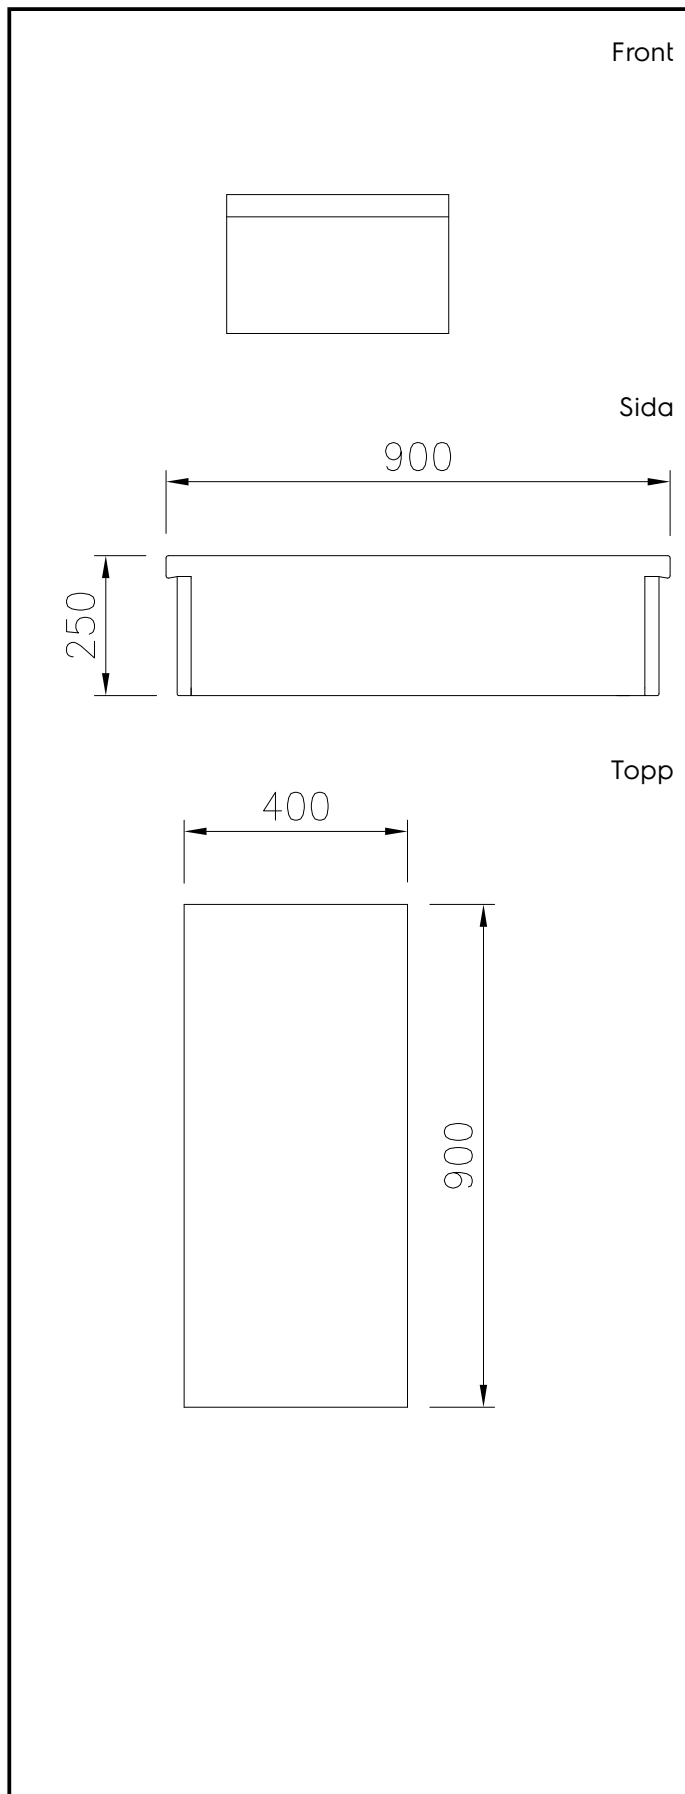

Kort specifikation

Pos.

Stängd enhet, 400 mm bred, konstruerad enligt DIN 18860-2 med 20 mm droppkant. Tillverkad i en robust ramkonstruktion. Arbetsyta i 2 mm 1.4301 (AISI 304). Släta arbetsytor som är enkla att rengöra. THERMODUL-Anslutningssystem ger arbetsytor med minimala skarvar som gör att fett och smuts inte kan tränga ner mellan enheterna.

Kapslingsklass IPX5

Konfiguration: Enheten betjänas från en sida.

Huvudfunktioner

- Servicevänlig, alla viktiga komponenter kan nås från framsidan.
- THERMODUL-anlutningssystemet ger en arbetsyta utan skarvar som inte släpper igenom smuts när enheterna är sammankopplade. Detta underlättar då en enhet behöver avlägsnas vid byte eller service.

Övriga Tillbehör

- Kopplingsräls, TL90 PNC 912502
- Fronträcke, 400mm lång x 130 mm djup PNC 912522
- Fronträcke, 400mm lång x 200 mm djup PNC 912552
- Fällbar hylla, 300x900mm PNC 912581
- Fällbar hylla, 400x900mm PNC 912582
- Fixerad sidohylla, 200x900mm PNC 912589
- Fixerad sidohylla, 300x900mm PNC 912590
- Fixerad sidohylla, 400x900mm PNC 912591
- Kopplingsräls, höger, mellan THL och Pro Thrmetic PNC 912975
- Kopplingsräls, vänster, mellan THL och Pro Thrmetic PNC 912976
- Sido-kopplingsräls för slätsittande vänster sidopanel, TL90 PNC 913111
- Sido-kopplingsräls för slätsittande höger sidopanel, TL90 PNC 913112
- Sido-kopplingsräls (12mm) för TL 90, vänster PNC 913202
- Sido-kopplingsräls (12mm) för TL 90, höger PNC 913203
- Anslutningskit T-profil, rygg mot rygg PNC 913227
- Profil, D900, TL Övrig Maskin PNC 913232
- Sido-kopplingsräls (12mm) för TL 90, vänster, rygg-mot-rygg PNC 913251
- Sido-kopplingsräls (12mm) för TL 90, höger, rygg-mot-rygg PNC 913252
- Kit, Thermaline 90 PNC 913255
- Kit, Thermaline 90 PNC 913256

Viktig information

Yttermått, bredd	
589156 (MCNABAD000)	400 mm
Yttermått, djup	900 mm
Yttermått, höjd	250 mm
Nettovikt:	21 kg